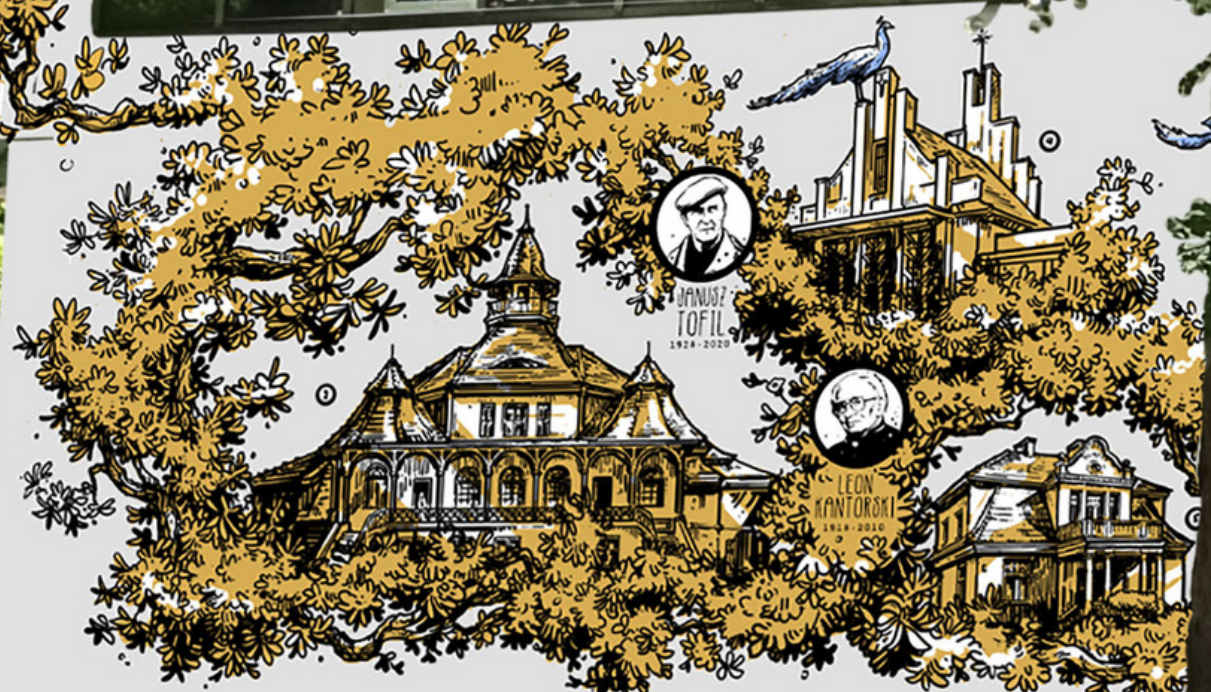

8. projekt - Magdalena Kwiatkowska, Maciej Szolc

Nazwa projektu: "Stanisław Ignacy Witkiewicz, portret Jarosława i Anny Iwaszkiewiczów w dwóch interpretacjach" - projekt przeszedł ocenę formalną

9. projekt - Artur Smoła
- projekt przeszedł ocenę
formalną

10. projekt - Artur Smoła
- projekt przeszedł ocenę
formalną

II. projekt - Leonid Podolyak

Nazwa projektu: "Podkowa Leśna to miasto sztuki!" - projekt przeszedł ocenę formalną

Podkowa Leśna

JANUSZ TOFIL
1924-2020

LEON KANTORSKI
1924-2020

ANNA
TWAŹKIEWICZ
1897-1979

KAROLAW
TWAŹKIEWICZ
1894-1980

STANISŁAW
LILPOP
1883-1939

PODKOWA LEŚNA

PLAN MIASTA
1925

- PODKOWA LEŚNA GŁÓWNA WŁAD
- PALACIAK RASNO
- WILLA BERONIEGO
- KOSCIÓŁ ŚW. KRZYSZTOFA
- WILLA REMIZY
- WILLA STANISŁAWA
- PUMP TRACK - SKATE PARK
- WILLA MIŁY